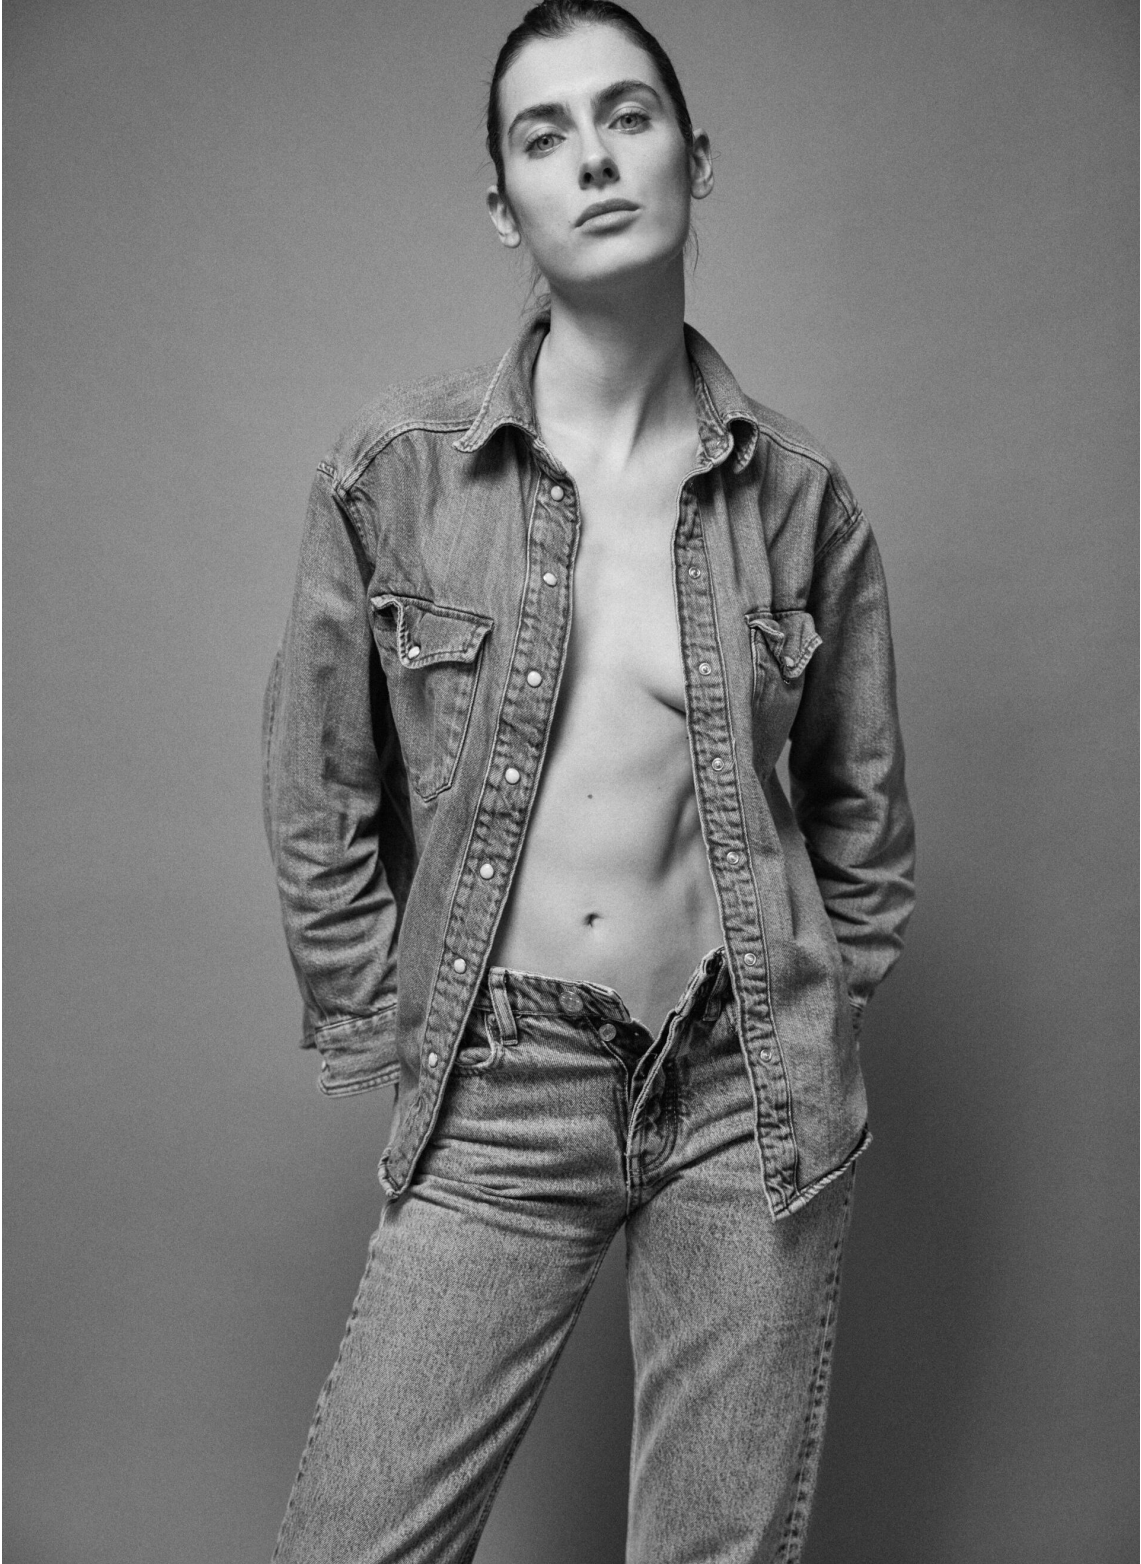

ILARIA BICI

height 176 cm · bust 80 cm · cup C · waist 60 cm · hips 89 cm · dress 36
shoes size 39 · hair brown · eyes blue

ILARIA BICI

height 176 cm · bust 80 cm · cup C · waist 60 cm · hips 89 cm · dress 36
shoes size 39 · hair brown · eyes blue

ILARIA BICI

height 176 cm · bust 80 cm · cup C · waist 60 cm · hips 89 cm · dress 36
shoes size 39 · hair brown · eyes blue

MGM
MODELS

MGM
MODELS

ILARIA BICI

height 176 cm · bust 80 cm · cup C · waist 60 cm · hips 89 cm · dress 36
shoes size 39 · hair brown · eyes blue

ILARIA BICI

height 176 cm · bust 80 cm · cup C · waist 60 cm · hips 89 cm · dress 36
shoes size 39 · hair brown · eyes blue

Nella pagina accanto,
giacca in crêpe fluido,
Elena Mirò (295 euro).
Anello in oro rosa
18 carati con diamanti
e rubini e orecchini
in oro giallo 18 carati
con diamanti, Golay.